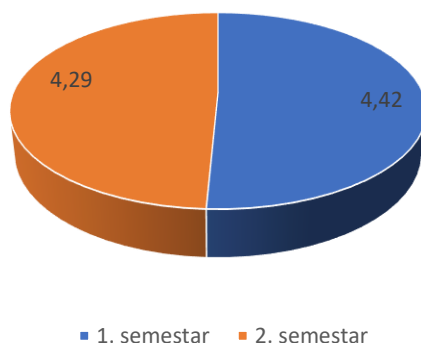

Prosječna ocjena 1. godine studija po semestrima:

Prosječna godišnja ocjena rada nastavnika 1. godine studija iznosi **4,36**.

Prosječna ocjena 2. godine studija po semestrima:

Prosječna godišnja ocjena rada nastavnika 1. godine studija iznosi **4,49**.