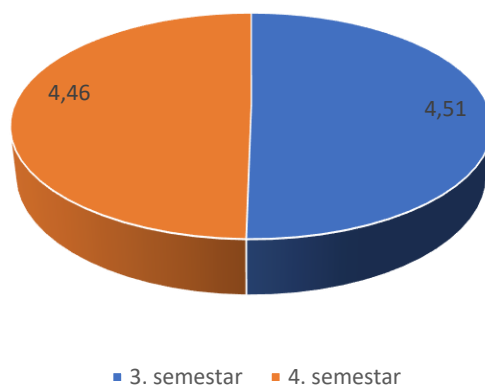

Prosječna ocjena 1. godine studija po semestrima:

Prosječna godišnja ocjena rada nastavnika 1. godine studija iznosi **4,36**.

Prosječna ocjena 2. godine studija po semestrima:

Prosječna godišnja ocjena rada nastavnika 1. godine studija iznosi **4,49**.